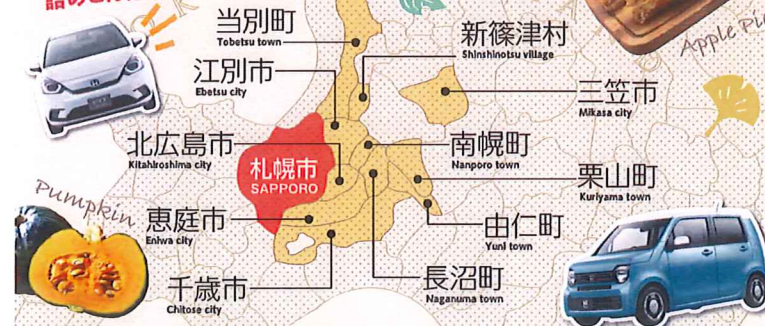

詳しくWEBでも
ご覧ください

札幌近郊の名産品や名物グルメをギュッと
詰めこんだイベント「秋ホント」で、実りの秋を満喫しよう!!